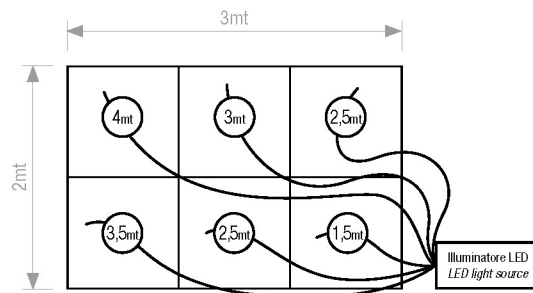

KS/6M...

Kit cielo stellato standard 3W area 6m²
Starry sky kit standard 3w area 6m²

KS/6M 16005

Kit cielo stellato . *Starry sky kit*

COMPONENTI KIT	KIT COMPONENT
1x illuminatore a LED Rgb 3W	1x LED Rgb 3W light source
1x fascio a fibre ottiche sintetiche ø1mm con Nr. 300 code	1x synthetic fibre optics ø1mm with 300 tails
1x connettore comune di collegamento all'illuminatore	1x polished common connector
Nr fibre: 50x1,5mt + 100x2,5mt + 50x3mt + 50x3,5mt + 50x4mt	Nr fibres: 50x1,5mt + 100x2,5mt + 50x3mt + 50x3,5mt + 50x4mt

KS/6M 16006

Kit cielo stellato . *Starry sky kit*

COMPONENTI KIT	KIT COMPONENT
1x illuminatore a LED Rgb 3W	1x LED Rgb 3W light source
1x fascio a fibre ottiche sintetiche ø1mm con Nr. 300 code	1x synthetic fibre optics ø1mm with 300 tails
1x connettore comune di collegamento all'illuminatore	1x polished common connector
Nr fibre: 100x1,5mt + 200x2,5mt	Nr fibres: 100x1,5mt + 200x2,5mt