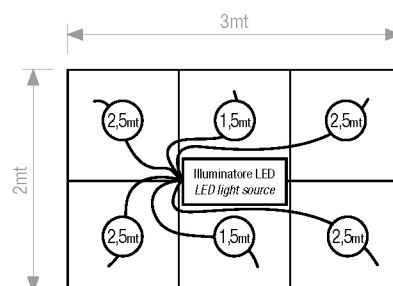

KS/6M...

Kit cielo stellato standard 3W area 6m²
Starry sky kit standard 3w area 6m²

KS/6M 16005

Kit cielo stellato . *Starry sky kit*

COMPONENTI KIT	KIT COMPONENT
1x illuminatore a LED Rgb 3W	1x LED Rgb 3W light source
1x fascio a fibre ottiche sintetiche ø1mm con Nr. 300 code	1x synthetic fibre optics ø1mm with 300 tails
1x connettore comune di collegamento all'illuminatore	1x polished common connector
Nr fibre: 50x1,5mt + 100x2,5mt + 50x3mt + 50x3,5mt + 50x4mt	Nr fibres: 50x1,5mt + 100x2,5mt + 50x3mt + 50x3,5mt + 50x4mt

KS/6M 16006

Kit cielo stellato . *Starry sky kit*

COMPONENTI KIT	KIT COMPONENT
1x illuminatore a LED Rgb 3W	1x LED Rgb 3W light source
1x fascio a fibre ottiche sintetiche ø1mm con Nr. 300 code	1x synthetic fibre optics ø1mm with 300 tails
1x connettore comune di collegamento all'illuminatore	1x polished common connector
Nr fibre: 100x1,5mt + 200x2,5mt	Nr fibres: 100x1,5mt + 200x2,5mt