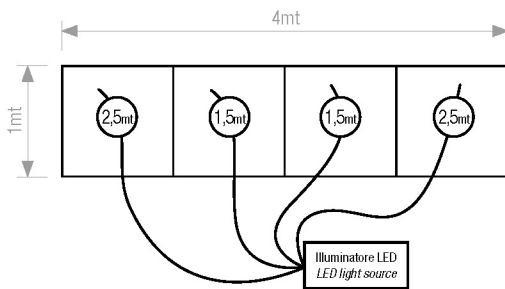

KS/4M...

Kit cielo stellato super 9W area 4m²
Starry sky kit super 9w area 4m²

KS/4M 17001

Kit cielo stellato . *Starry sky kit*

COMPONENTI KIT	KIT COMPONENT
1x illuminatore a LED Rgb 9W	1x LED Rgb 9W light source
1x fascio a fibre ottiche sintetiche \varnothing 1mm con Nr. 200 code	1x synthetic fibre optics \varnothing 1mm with 200 tails
1x connettore comune di collegamento all'illuminatore	1x polished common connector
Nr fibre 50x1,5mt + 100x2,5mt + 50x3mt	Nr fibres 50x1,5mt + 100x2,5mt + 50x3mt

KS/4M 17002

Kit cielo stellato . *Starry sky kit*

COMPONENTI KIT	KIT COMPONENT
1x illuminatore a LED Rgb 9W	1x LED Rgb 9W light source
1x fascio a fibre ottiche sintetiche \varnothing 1mm con Nr. 200 code	1x synthetic fibre optics \varnothing 1mm with 200 tails
1x connettore comune di collegamento all'illuminatore	1x polished common connector
Nr fibre 100x1,5mt + 100x2,5mt	Nr fibres 100x1,5mt + 100x2,5mt