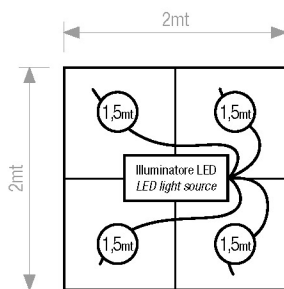

COMPONENTI KIT	KIT COMPONENT
1x illuminatore a LED Rgb 9W	1x LED Rgb 9W light source
1x fascio a fibre ottiche sintetiche $\varnothing$1mm con Nr. 200 code	1x synthetic fibre optics $\varnothing$1mm with 200 tails
1x connettore comune di collegamento all'illuminatore	1x polished common connector
Nr fibre 200x1,5mt	Nr fibres 200x1,5mt