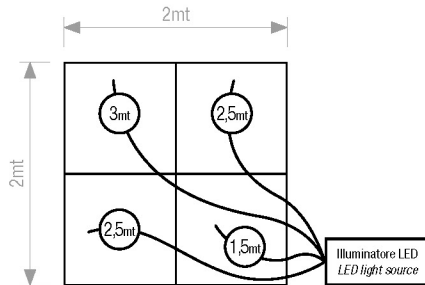

KS/4M...

Kit cielo stellato super 9W area 4m²
Starry sky kit super 9w area 4m²

KS/4M 17001

Kit cielo stellato . *Starry sky kit*

COMPONENTI KIT	KIT COMPONENT
1x illuminatore a LED Rgb 9W	1x LED Rgb 9W light source
1x fascio a fibre ottiche sintetiche \varnothing 1mm con Nr. 200 code	1x synthetic fibre optics \varnothing 1mm with 200 tails
1x connettore comune di collegamento all'illuminatore	1x polished common connector
Nr fibre 50x1,5mt + 100x2,5mt + 50x3mt	Nr fibres 50x1,5mt + 100x2,5mt + 50x3mt

KS/4M 17002

Kit cielo stellato . *Starry sky kit*

COMPONENTI KIT	KIT COMPONENT
1x illuminatore a LED Rgb 9W	1x LED Rgb 9W light source
1x fascio a fibre ottiche sintetiche \varnothing 1mm con Nr. 200 code	1x synthetic fibre optics \varnothing 1mm with 200 tails
1x connettore comune di collegamento all'illuminatore	1x polished common connector
Nr fibre 100x1,5mt + 100x2,5mt	Nr fibres 100x1,5mt + 100x2,5mt