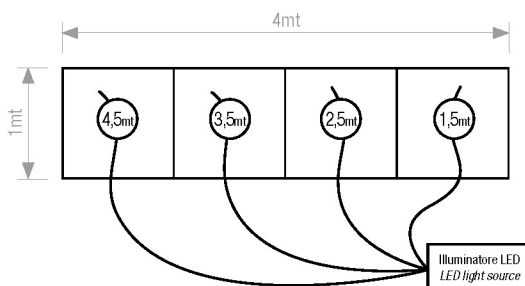

KS/4M 17004

Kit cielo stellato . *Starry sky kit*

COMPONENTI KIT	KIT COMPONENT
1x illuminatore a LED Rgb 9W	1x LED Rgb 9W light source
1x fascio a fibre ottiche sintetiche $\varnothing$1mm con Nr. 200 code	1x synthetic fibre optics $\varnothing$1mm with 200 tails
1x connettore comune di collegamento all'illuminatore	1x polished common connector
Nr fibre: 50x1,5mt + 50x2,5mt + 50x3,5mt + 50x4,5mt	Nr fibres: 50x1,5mt + 50x2,5mt + 50x3,5mt + 50x4,5mt