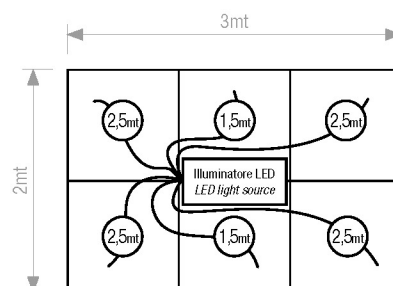

# KS/6M...

Kit cielo stellato super 9W area 6m<sup>2</sup>  
*Starry sky kit super 9w area 6m<sup>2</sup>*

## KS/6M 17005

Kit cielo stellato . *Starry sky kit*

COMPONENTI KIT	KIT COMPONENT
1x illuminatore a LED Rgb 9W	1x LED Rgb 9W light source
1x fascio a fibre ottiche sintetiche ø1mm con Nr. 300 code	1x synthetic fibre optics ø1mm with 300 tails
1x connettore comune di collegamento all'illuminatore	1x polished common connector
Nr fibre: 50x1,5mt + 100x2,5mt + 50x3mt + 50x3,5mt + 50x4mt	Nr fibres: 50x1,5mt + 100x2,5mt + 50x3mt + 50x3,5mt + 50x4mt

## KS/6M 17006

Kit cielo stellato . *Starry sky kit*

COMPONENTI KIT	KIT COMPONENT
1x illuminatore a LED Rgb 9W	1x LED Rgb 9W light source
1x fascio a fibre ottiche sintetiche ø1mm con Nr. 300 code	1x synthetic fibre optics ø1mm with 300 tails
1x connettore comune di collegamento all'illuminatore	1x polished common connector
Nr fibre: 100x1,5mt + 200x2,5mt	Nr fibres: 100x1,5mt + 200x2,5mt