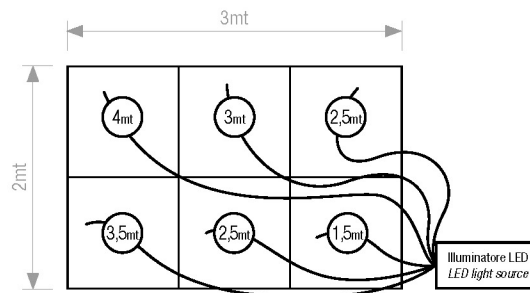

# KS/6M...

Kit cielo stellato super 9W area 6m<sup>2</sup>  
*Starry sky kit super 9w area 6m<sup>2</sup>*

## KS/6M 17005

Kit cielo stellato . *Starry sky kit*

COMPONENTI KIT	KIT COMPONENT
1x illuminatore a LED Rgb 9W	1x LED Rgb 9W light source
1x fascio a fibre ottiche sintetiche ø1mm con Nr. 300 code	1x synthetic fibre optics ø1mm with 300 tails
1x connettore comune di collegamento all'illuminatore	1x polished common connector
Nr fibre: 50x1,5mt + 100x2,5mt + 50x3mt + 50x3,5mt + 50x4mt	Nr fibres: 50x1,5mt + 100x2,5mt + 50x3mt + 50x3,5mt + 50x4mt