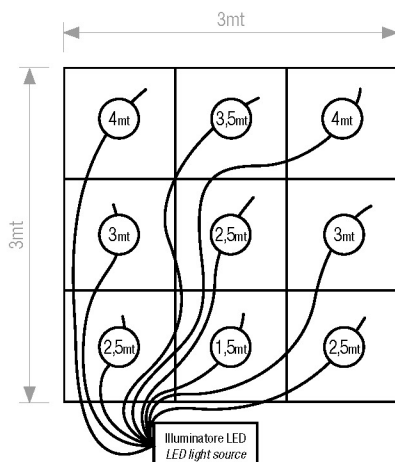

KS/9M...

Kit cielo stellato super 9W area 9m²
Starry sky kit super 9w area 9m²

KS/9M 17008

Kit cielo stellato . *Starry sky kit*

COMPONENTI KIT	KIT COMPONENT
1x illuminatore a LED Rgb 9W	1x LED Rgb 9W light source
1x fascio a fibre ottiche sintetiche \varnothing 1mm con Nr. 450 code	1x synthetic fibre optics \varnothing 1mm with 450 tails
1x connettore comune di collegamento all'illuminatore	1x polished common connector
Nr fibre: 50x1,5mt + 100x2,5mt + 50x3mt + 100x3,5mt + 100x4mt + 50x4,5mt	Nr fibres: 50x1,5mt + 100x2,5mt + 50x3mt + 100x3,5mt + 100x4mt + 50x4,5mt

KS/9M 17009

Kit cielo stellato . *Starry sky kit*

COMPONENTI KIT	KIT COMPONENT
1x illuminatore a LED Rgb 9W	1x LED Rgb 9W light source
1x fascio a fibre ottiche sintetiche \varnothing 1mm con Nr. 450 code	1x synthetic fibre optics \varnothing 1mm with 450 tails
1x connettore comune di collegamento all'illuminatore	1x polished common connector
Nr fibre: 50x1,5mt + 200x2,5mt + 200x3mt	Nr fibres: 50x1,5mt + 200x2,5mt + 200x3mt

KS/9M 17010

Kit cielo stellato . *Starry sky kit*

COMPONENTI KIT	KIT COMPONENT
1x illuminatore a LED Rgb 9W	1x LED Rgb 9W light source
1x fascio a fibre ottiche sintetiche \varnothing 1mm con Nr. 450 code	1x synthetic fibre optics \varnothing 1mm with 450 tails
1x connettore comune di collegamento all'illuminatore	1x polished common connector
Nr fibre: 50x1,5mt + 100x2,5mt + 50x3mt + 100x3,5mt + 100x4mt + 50x4,5mt	Nr fibres: 50x1,5mt + 100x2,5mt + 50x3mt + 100x3,5mt + 100x4mt + 50x4,5mt