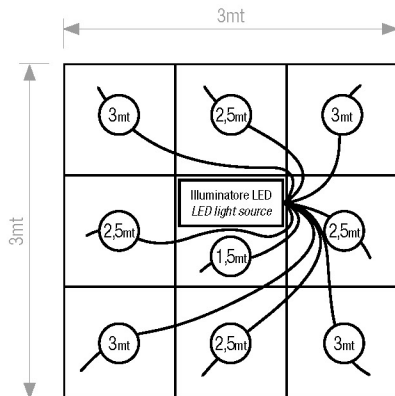

KS/9M...

Kit cielo stellato super 9W area 9m²
Starry sky kit super 9w area 9m²

KS/9M 17008

Kit cielo stellato . *Starry sky kit*

COMPONENTI KIT	KIT COMPONENT
1x illuminatore a LED Rgb 9W	1x LED Rgb 9W light source
1x fascio a fibre ottiche sintetiche \varnothing 1mm con Nr. 450 code	1x synthetic fibre optics \varnothing 1mm with 450 tails
1x connettore comune di collegamento all'illuminatore	1x polished common connector
Nr fibre: 50x1,5mt + 100x2,5mt + 50x3mt + 100x3,5mt + 100x4mt + 50x4,5mt	Nr fibres: 50x1,5mt + 100x2,5mt + 50x3mt + 100x3,5mt + 100x4mt + 50x4,5mt

KS/9M 17009

Kit cielo stellato . *Starry sky kit*

COMPONENTI KIT	KIT COMPONENT
1x illuminatore a LED Rgb 9W	1x LED Rgb 9W light source
1x fascio a fibre ottiche sintetiche \varnothing 1mm con Nr. 450 code	1x synthetic fibre optics \varnothing 1mm with 450 tails
1x connettore comune di collegamento all'illuminatore	1x polished common connector
Nr fibre: 50x1,5mt + 200x2,5mt + 200x3mt	Nr fibres: 50x1,5mt + 200x2,5mt + 200x3mt

KS/9M 17010

Kit cielo stellato . *Starry sky kit*

COMPONENTI KIT	KIT COMPONENT
1x illuminatore a LED Rgb 9W	1x LED Rgb 9W light source
1x fascio a fibre ottiche sintetiche \varnothing 1mm con Nr. 450 code	1x synthetic fibre optics \varnothing 1mm with 450 tails
1x connettore comune di collegamento all'illuminatore	1x polished common connector
Nr fibre: 50x1,5mt + 100x2,5mt + 50x3mt + 100x3,5mt + 100x4mt + 50x4,5mt	Nr fibres: 50x1,5mt + 100x2,5mt + 50x3mt + 100x3,5mt + 100x4mt + 50x4,5mt