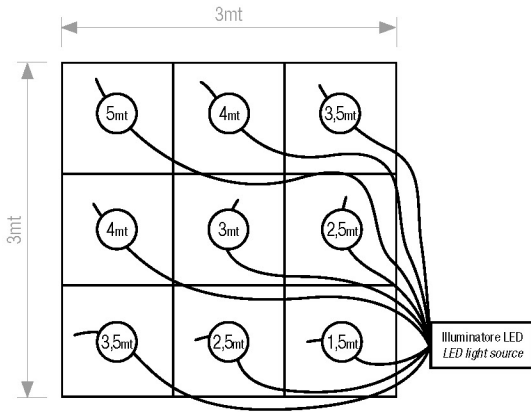

KS/9M...

Kit cielo stellato super 9W area 9m²
Starry sky kit super 9w area 9m²

KS/9M 17008

Kit cielo stellato . *Starry sky kit*

COMPONENTI KIT	KIT COMPONENT
1x illuminatore a LED Rgb 9W	1x LED Rgb 9W light source
1x fascio a fibre ottiche sintetiche \varnothing 1mm con Nr. 450 code	1x synthetic fibre optics \varnothing 1mm with 450 tails
1x connettore comune di collegamento all'illuminatore	1x polished common connector
Nr fibre: 50x1,5mt + 100x2,5mt + 50x3mt + 100x3,5mt + 100x4mt + 50x4,5mt	Nr fibres: 50x1,5mt + 100x2,5mt + 50x3mt + 100x3,5mt + 100x4mt + 50x4,5mt

KS/9M 17009

Kit cielo stellato . *Starry sky kit*

COMPONENTI KIT	KIT COMPONENT
1x illuminatore a LED Rgb 9W	1x LED Rgb 9W light source
1x fascio a fibre ottiche sintetiche \varnothing 1mm con Nr. 450 code	1x synthetic fibre optics \varnothing 1mm with 450 tails
1x connettore comune di collegamento all'illuminatore	1x polished common connector
Nr fibre: 50x1,5mt + 200x2,5mt + 200x3mt	Nr fibres: 50x1,5mt + 200x2,5mt + 200x3mt

KS/9M 17010

Kit cielo stellato . *Starry sky kit*

COMPONENTI KIT	KIT COMPONENT
1x illuminatore a LED Rgb 9W	1x LED Rgb 9W light source
1x fascio a fibre ottiche sintetiche \varnothing 1mm con Nr. 450 code	1x synthetic fibre optics \varnothing 1mm with 450 tails
1x connettore comune di collegamento all'illuminatore	1x polished common connector
Nr fibre: 50x1,5mt + 100x2,5mt + 50x3mt + 100x3,5mt + 100x4mt + 50x4,5mt	Nr fibres: 50x1,5mt + 100x2,5mt + 50x3mt + 100x3,5mt + 100x4mt + 50x4,5mt